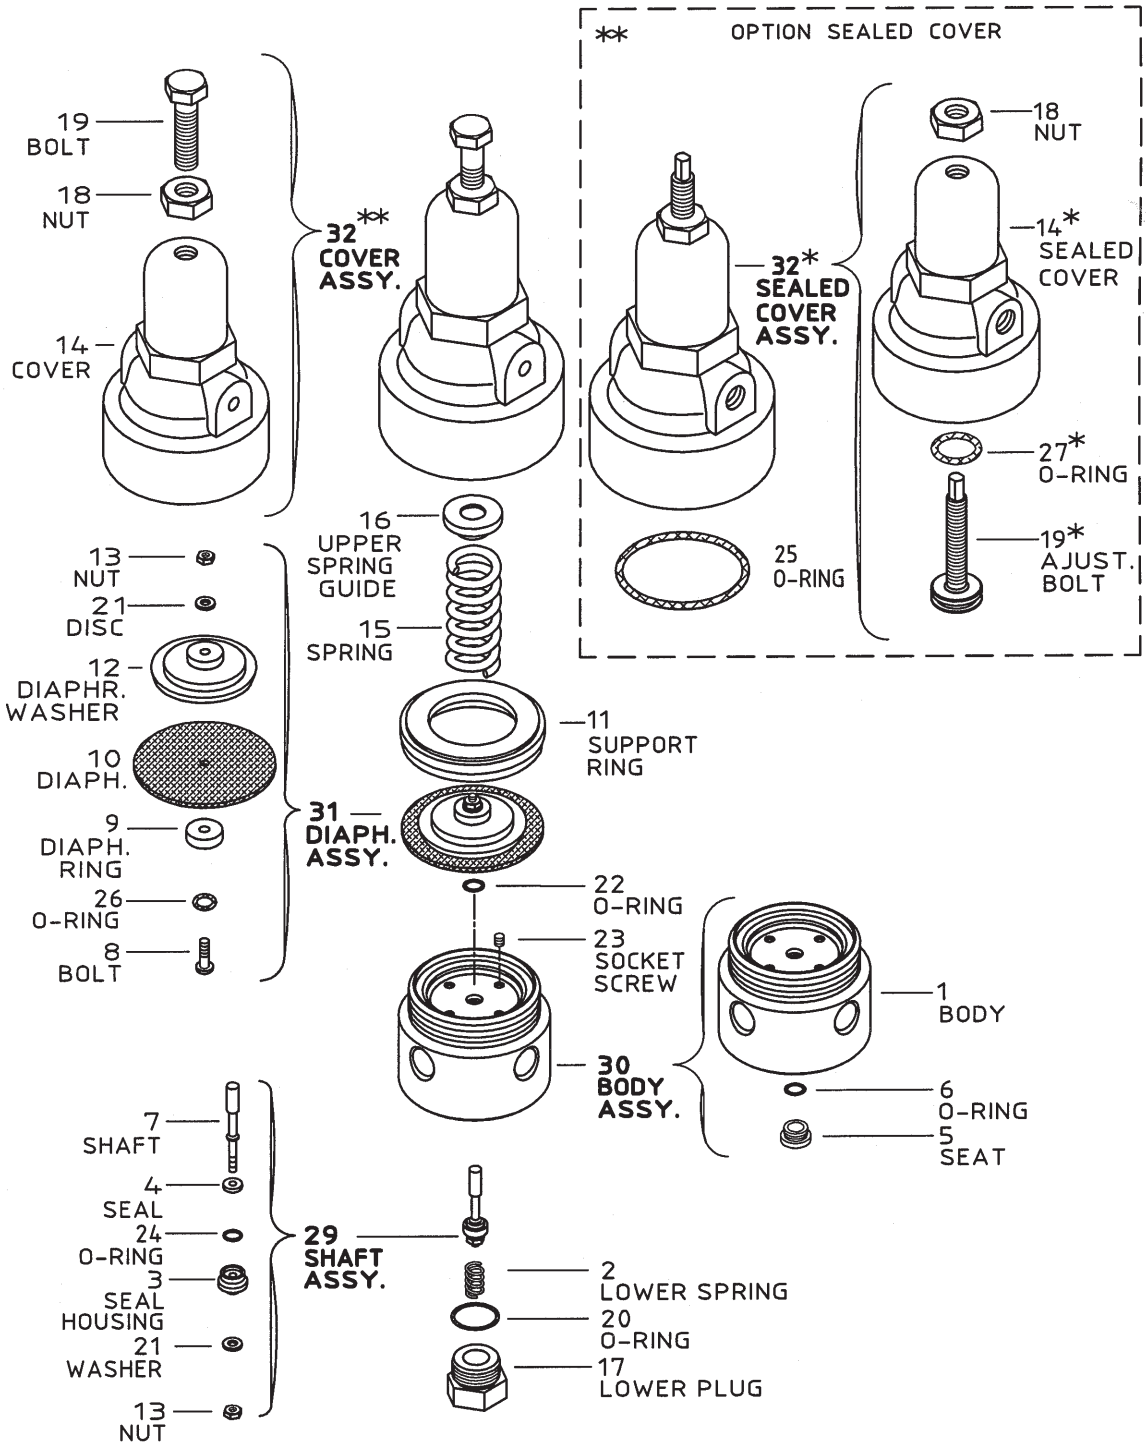

* - FOR SEALED COVER ONLY

Large Control Filter

WW-700 Series Elastomers

Created 1.8.2009

Updated 5.8.09

Page Number	700	Part No.		Part No.		Part No.		Part No.		Part No.		Part No.		# KIT Item No.
		O-ring code # Item No. (Qty - 1)	O-ring code # Item No. (Qty - 2)	O-ring code # Item No. (Qty - 1)	O-ring code # Item No. (Qty - 2)	O-ring code # Item No. (Qty - 1)	O-ring code # Item No. (Qty - 2)	O-ring code # Item No. (Qty - 1)	O-ring code # Item No. (Qty - 2)	O-ring code # Item No. (Qty - 1)	O-ring code # Item No. (Qty - 2)	Material # Item No. (Qty - 1)	Material # Item No. (Qty - 1)	
38	1.5"-2.5" DN40-DN65	2-232	8	29	13	21	26	(p.41 p.43)	5	2520-00000				
		0535171232	0527172130	0517172007	0517172007	0526172310	25200B0510	0517172012	25200B2503					
39	3" DN80	2-237	8	13	35	21	26	(p.41 p.43)	5	2530-00000				
		0535171237	0527172130	0517172007	0517172007	0526172310	25300B0312	0517172012	25300B2506					
40	4" DN100	2-246	40	13	17	21	26	(p.41 p.43)	5	2540-00000				
		0535171246	0527172130	0526172466	0517172007	0526172310	22400B0026	0517172012	25400B2322					
40	6" DN150	2-364	40	13	17	21	26	(p.41 p.43)	5	2560-00000				
		0535171364	0535172061	0526172171	0527172130	0535172365	22600B0026	0517172012	25600B2305					
40	8" DN200	2-372	40	13	17	21	26	(p.41 p.43)	5	2580-00000				
		0535171372	053517216	0526172566	0526172111	0535172365	22801B0026	0517172012	25800B2305					
40	10" DN250	2-379	40	13	17	21	26	(p.41 p.43)	5	2510-00000				
		0535171379	0535172034	0526172160	0526172166	0535172365	22011B0026	0517172012	25010B2305					
40	12" DN300	2-456	40	13	17	21	26	(p.41 p.43)	5	2512-00000				
		0569171456	0553172027	0535172365	0526172466	0535172365	25120B0326	0517172012	25120B2305					
40	16"-20" DN400-500	2-466	40	13	17	21 + 45	26	(p.41 p.43)	5	2516-00000				
		0569171466	0535171230	0553171340	0535171223	0535172125 (21) & 0526172310 (45)	25160B0326	0517172012	25160B2305					