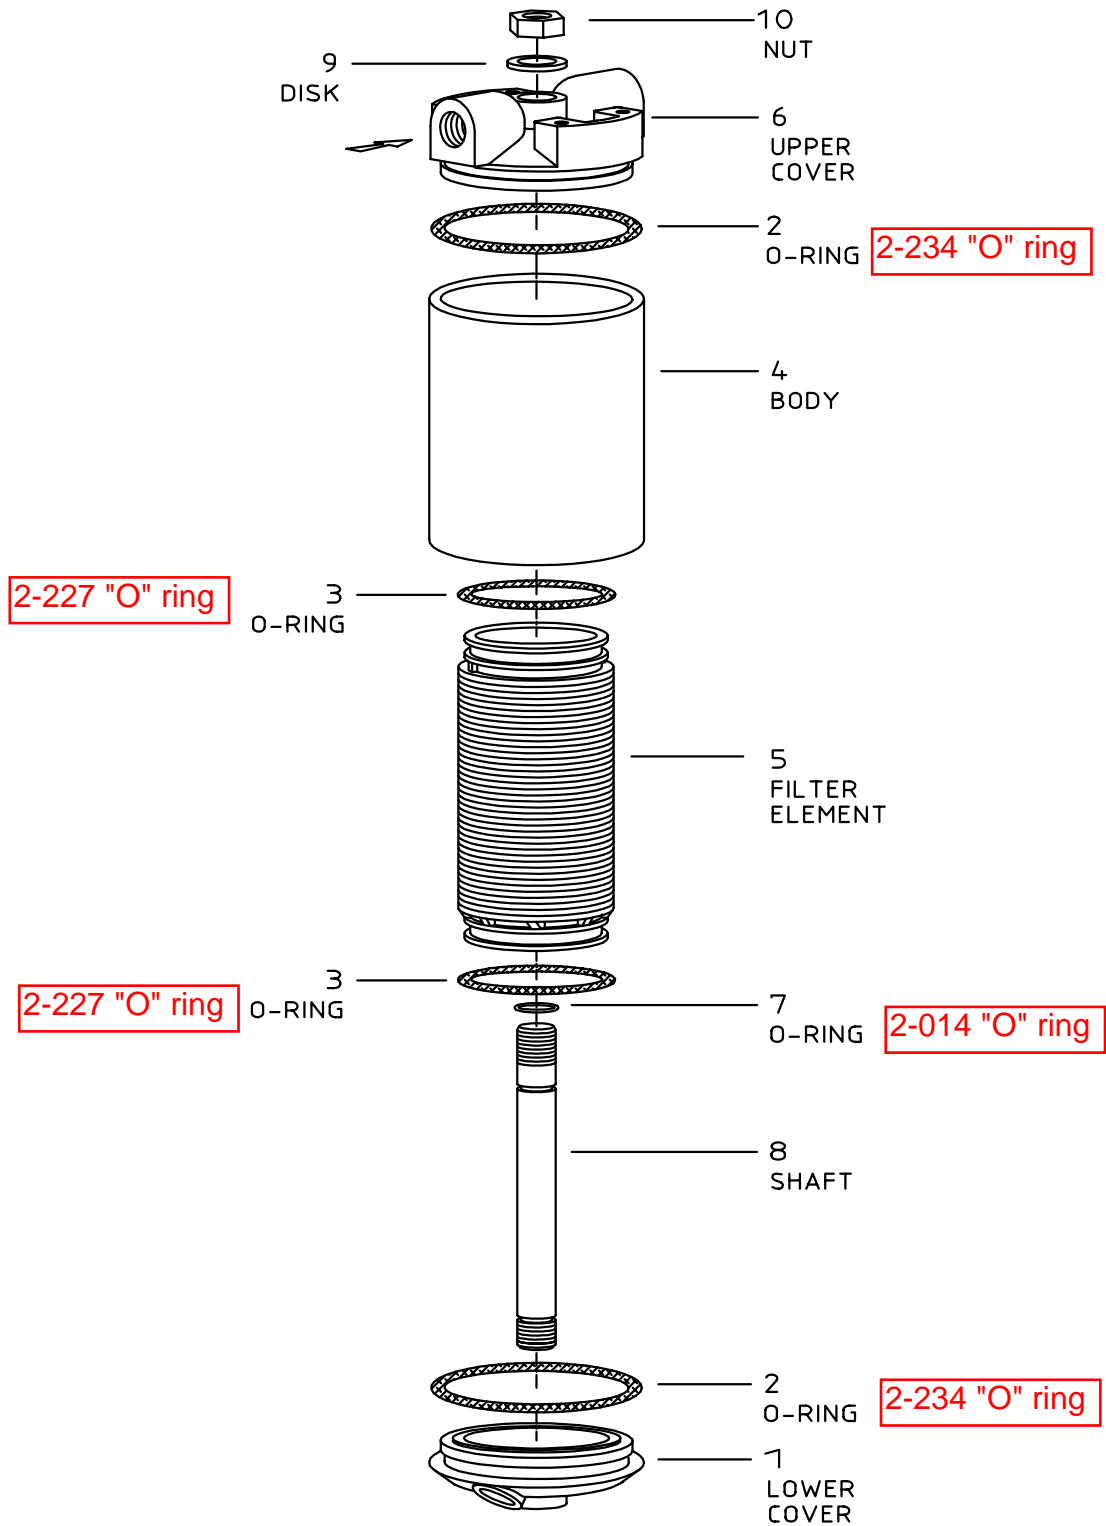

* - FOR SEALED COVER ONLY

Large Control Filter

WW-700 Series Elastomers

Created 1.8.2009

Updated 5.8.09

Page Number	700	Part No.		Part No.		Part No.		Part No.		Part No.		Part No.		# KIT Item No.
		O-ring code # Item No. (Qty - 1)	O-ring code # Item No. (Qty - 2)	O-ring code # Item No. (Qty - 1)	O-ring code # Item No. (Qty - 2)	O-ring code # Item No. (Qty - 1)	O-ring code # Item No. (Qty - 2)	O-ring code # Item No. (Qty - 1)	O-ring code # Item No. (Qty - 2)	O-ring code # Item No. (Qty - 1)	O-ring code # Item No. (Qty - 2)	Material # Item No. (Qty - 1)	Material # Item No. (Qty - 1)	
38	1.5"-2.5" DN40-DN65	2-232	8	29	13	21	26	(p.41 p.43)	5	2520-00000				
		0535171232	0527172130	0517172007	0517172007	0526172310	25200B0510	0517172012	25200B2503					
39	3" DN80	2-237	8	13	35	21	26	(p.41 p.43)	5	2530-00000				
		0535171237	0527172130	0517172007	0517172007	0526172310	25300B0312	0517172012	25300B2506					
40	4" DN100	2-246	40	13	17	21	26	(p.41 p.43)	5	2540-00000				
		0535171246	0527172130	0526172466	0517172007	0526172310	22400B0026	0517172012	25400B2322					
40	6" DN150	2-364	40	13	17	21	26	(p.41 p.43)	5	2560-00000				
		0535171364	0535172061	0526172171	0527172130	0535172365	22600B0026	0517172012	25600B2305					
40	8" DN200	2-372	40	13	17	21	26	(p.41 p.43)	5	2580-00000				
		0535171372	053517216	0526172566	0526172111	0535172365	22801B0026	0517172012	25800B2305					
40	10" DN250	2-379	40	13	17	21	26	(p.41 p.43)	5	2510-00000				
		0535171379	0535172034	0526172160	0526172166	0535172365	22011B0026	0517172012	25010B2305					
40	12" DN300	2-456	40	13	17	21	26	(p.41 p.43)	5	2512-00000				
		0569171456	0553172027	0535172365	0526172466	0535172365	25120B0326	0517172012	25120B2305					
40	16"-20" DN400-500	2-466	40	13	17	21 + 45	26	(p.41 p.43)	5	2516-00000				
		0569171466	0535171230	0553171340	0535171223	0535172125 (21) & 0526172310 (45)	25160B0326	0517172012	25160B2305					